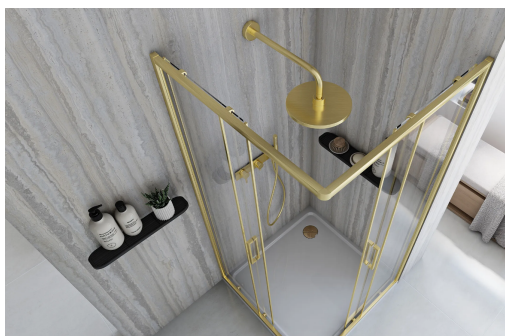

# KABINA PRYSZNICOWA CITY GOLD BRUSH

<b>Kolor</b>	Złoty
<b>Gwarancja</b>	24 miesiące
<b>Grubość szkła</b>	5 mm - szyba ruchoma, 4 mm - szyba stała, hartowane
<b>Kierunek montażu</b>	Uniwersalny
<b>Montaż</b>	Na brodziku lub bezpośrednio na posadzce
<b>Wysokość</b>	190 cm
<b>Rodzaj kabiny</b>	Narożna, przesuwana

Funkcjonalność i estetyka te słowa najlepiej opisują naszą kabinę prysznicową City. Złoty odcień o wykończeniu szczotkowanym nie tylko dodaje kabinnie prysznicowej niezwyklej elegancji, ale również otwiera możliwości skomponowania wyjątkowego zestawu łazienkowego.

Uniwersalność tego koloru sprawia, że łatwo można dopasować inne elementy wyposażenia z armatury i dodatków Rea, takie jak zestawy natryskowe, uchwyty na ręczniki czy inne ozdobne dodatki, tworząc harmonijną i stylową aranżację łazienki.